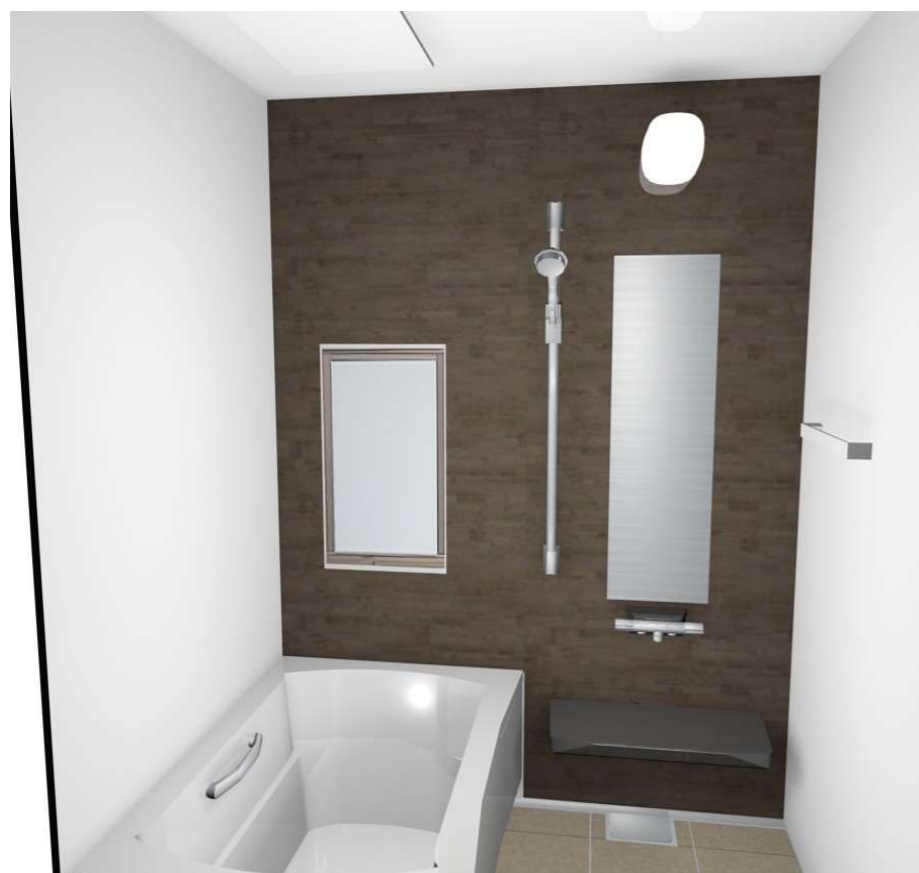

システムバス リラクシア Pタイプ RELAXIA

南区久世大藪町 住宅

様邸

Takara standard

現場番号 C5904430
プラン番号 9805Z-2502-0462F

画像はイメージです。

ユニットサイズ S1216(AR勝手)

室内高さ : Kタイプ

浴槽形状 セミスクエア浴槽 	カウンター カウンターカラー ワイドカウンター カラー: ホワイト ベージュ チャコールグレー	浴槽エプロン カラー: ホワイト ベージュ ライトグレー	水栓 洗い場用水栓 カラー: ホワイト ベージュ チャコールグレー サーモスタート樹脂ホース(シルバー)
エコシャワー (SANEI製) SB1811AB 節水仕様 + 手元止水 節湯 A1 節湯 B1 軽くてスリムで持ちやすいメタリックシャワーヘッドです。手元ストップボタンで節水。	シャワーフックスライドバー (手すりタイプ) T1020SMH シャワーフックを上下にスライドできます。また、お好みの角度に調整することも可能です。	天井 フラット天井 (ホワイト) 	照明 ソフトスクエアライト
換気機器 浴室暖房乾燥機 (ホワイト) 100V 標準タイプ (浴室換気仕様)	多彩な機能でオールシーズン快適な浴室に。 暖房 乾燥 換気 1台3役の浴室暖房乾燥機	ドア 開き戸 (ホワイト) キープフリードア パッキンレス 上部換気口	ミラー ロングミラー
タオル掛け スクエアタイプ 	浴槽仕様 高断熱浴槽 お湯が冷めにくいので、次に入る人も快適です。 ※保温材の表現はイメージです。	断熱風呂フタ (組み合わせ式) ※浴槽形状により風呂フタの形状は異なります。	高断熱浴槽仕様 高断熱浴槽 断熱風呂フタ がセットなら… 4時間後の湯温低下をわずか2.5°C以内で抑えます。(JIS 準拠)
浴槽グリップ ＜付き位置＞ 1本付きます。	どこでもラック 風呂フタフック 	どこでもラック 小物置きL 	窓枠フリータイプ(樹脂製) M1512 ホワイト
ランドリーパイプ 1本 (ブラケット: ホワイトタイプ)	システムバスの特長 この心地よさ、タカラオリジナル ピカピカ ポカポカ ガッチリ 優れた素材と機能性が実現する快適な浴室。	ホーロークリーン浴室パネル お手入れカンタンで清潔、浴室の壁は高品位ホーロー。 毎日シャワーで洗すだけ！ 湯アカもサッとひと拭き！ 傷つきにくく汚れにくい！	キープクリーンフロア (ハイクラス) キープフリーフロア 床は表面が硬く傷つきにくい磁器タイルなので、汚れが入り込まず、お手入れがカンタンです。
排水口カバー (ステンレス) 	FRP 浴槽 ベーシックな素材を美しい発色で。鮮やかな色が浴室をさわやかに飾ります。	パーフェクト保温 おたたかさがおさまらない！ まるごと包み込むように、浴室全体を保温材で完全防備。 ※画像はイメージです。	震度6強相当の振動にも負けない強度 強さの秘密は、浴室の重さをしっかり支えるフレーム架台。 システムバス下台部分 ※画像はイメージです。
浴室パネル ハイクラス テラゾーホワイト リネンホワイト ブリックグレー ブリックベージュ ブリックダーク コンクリートグレー フロストーングレー フロストーンテラコッタ スタックグレー グレージュアッシュ ホワイトアッシュ ウォルナットホワイト ウォルナットグレーシュ ウォルナットブラック パールホワイト パールベージュ パールブラック キャンパスイエロー カリビアンブルー コラージュミックス	浴槽 FRP浴槽 ベージュ ホワイト ライトグレー	洗い場 FRPフロア ホワイトグレー グレーベージュ グレー キープクリーンフロア カームダークグレー カームグレー カームベージュ カームホワイト	レギュラークラス ピッコロタイルブルー ピッコロタイルピンク ラミナストーンホワイト ラミナストーンベージュ サンドストーンホワイト ダークグレー ブラック ※ハイクラスのカラーは、アクセントデザインとしてもお選びいただけます。アクセントデザインの場合、レギュラークラスと同価格となります。
カラーシミュレーション お好みのカラーの組み合わせが見つけられます！ リラクシア			

●画像はイメージです。カラー・サイズ等、仕様詳細については御見積書をご確認ください。●印刷色のため実際の商品とは多少異なります。●寸法・仕様は予告なく変更する場合がありますのでご了承ください。